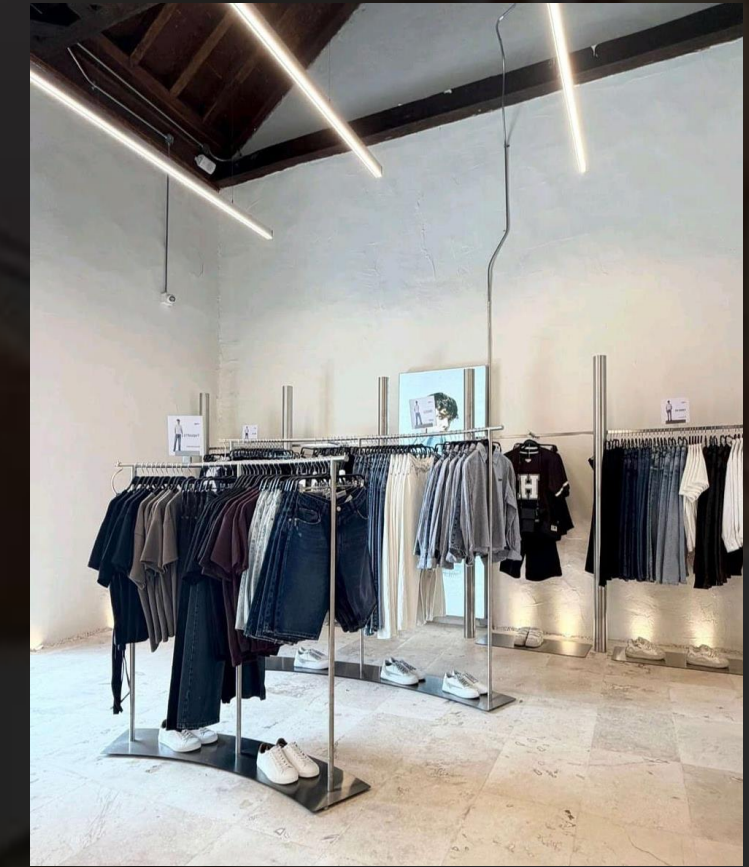

CATÁLOGO

de metalizados

NIQUEL

Elegancia limpia

Ideal para proyectos que buscan sofisticación moderna y una estética impecable.

 **Brillante** → *Impacto y reflejo elegante*

 **Satinado** → *Sobriedad contemporánea*

Satinado → Estilo moderno y acogedor

Sandblasteado → Personalidad fuerte y orgánica

El cobre atrae miradas y genera recordación

DORADO

Presencia premium

Diseñado para proyectos que quieren verse exclusivos.

APLICACIONES RECOMENDADAS

Iluminación

Iluminación decorativa

Arquitectura

Proyectos arquitectónicos

Residencial

Espacios residenciales

Comercial