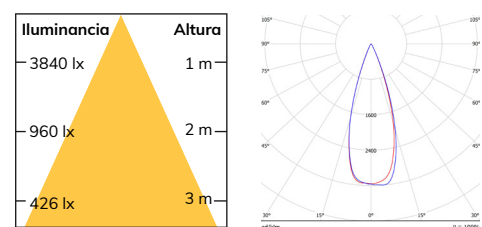

SPOT BOND 14.1W 3000K CRI80