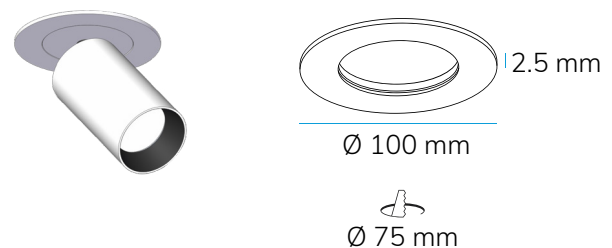

Fotométrías