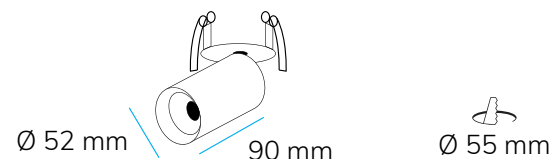

## Desempeño Óptico

- ↪ **Flujo lumínico hasta:** 1215 lm\*
- ∠ **Ángulo de Apertura:** 30°
- ☀ **IRC:** 80
- 🌡 **Temperatura de color:** 3000 K
- ⚡ **Eficacia Lumínica hasta:** 86 lm/w
- 🌀 **Desviación de color:** 3 MacAdam Steps (Iniciales)  
4 MacAdam Steps (Final vida útil)
- ⚙ **UGR:** <8.5
- ✳ **Candelas Max.:** 3840 cd

## Dimensiones